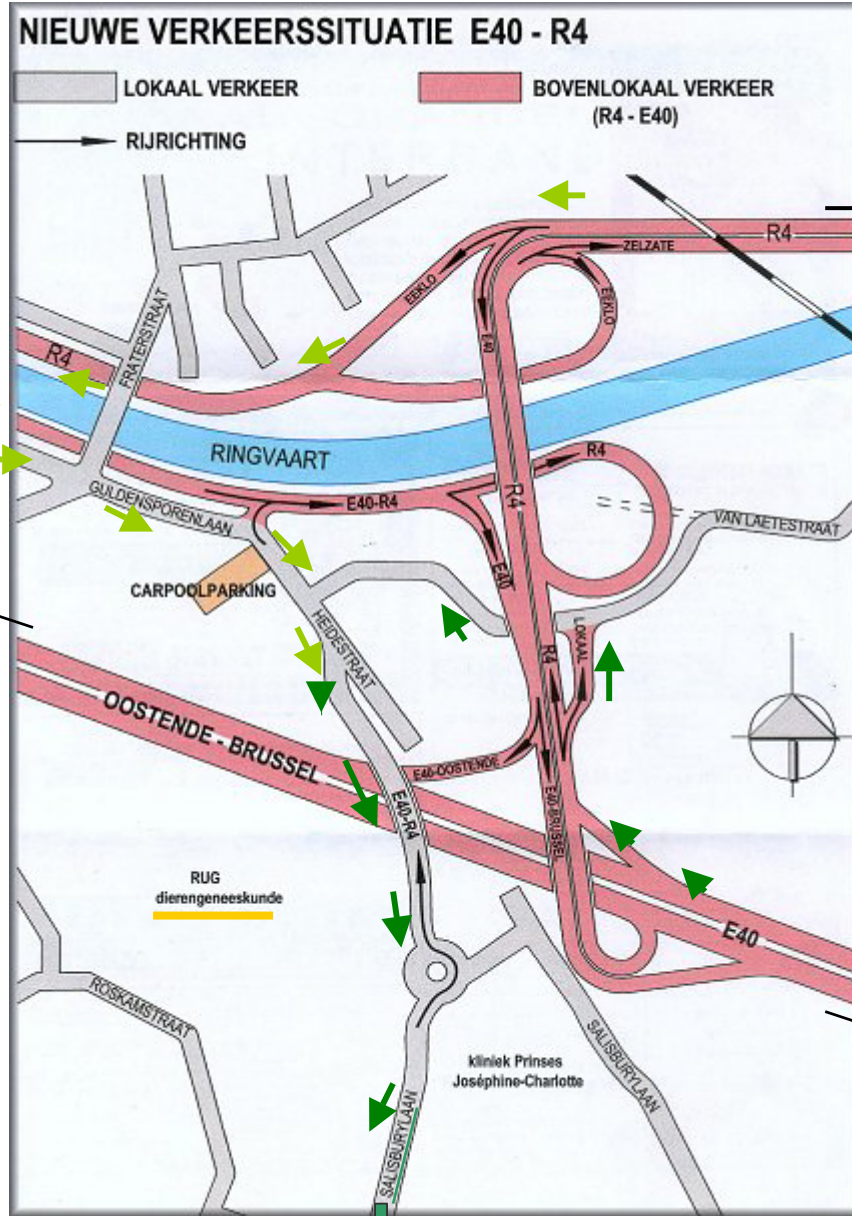

Gemeentehallen te Merelbeke

WEGWIJZER

Afrit Merelbeke
Niet richting Flora,
maar richting Brakel

rond punt

Oostende

E-17 Antwerpen

Brussel

vanaf de Salisburylaan

Bewegwijzering « Gemeentehallen » volgen (± 1 km), Kloosterstraat

- uit richting Antwerpen
- uit richting Brussel

BRON : www.merelbeke.be